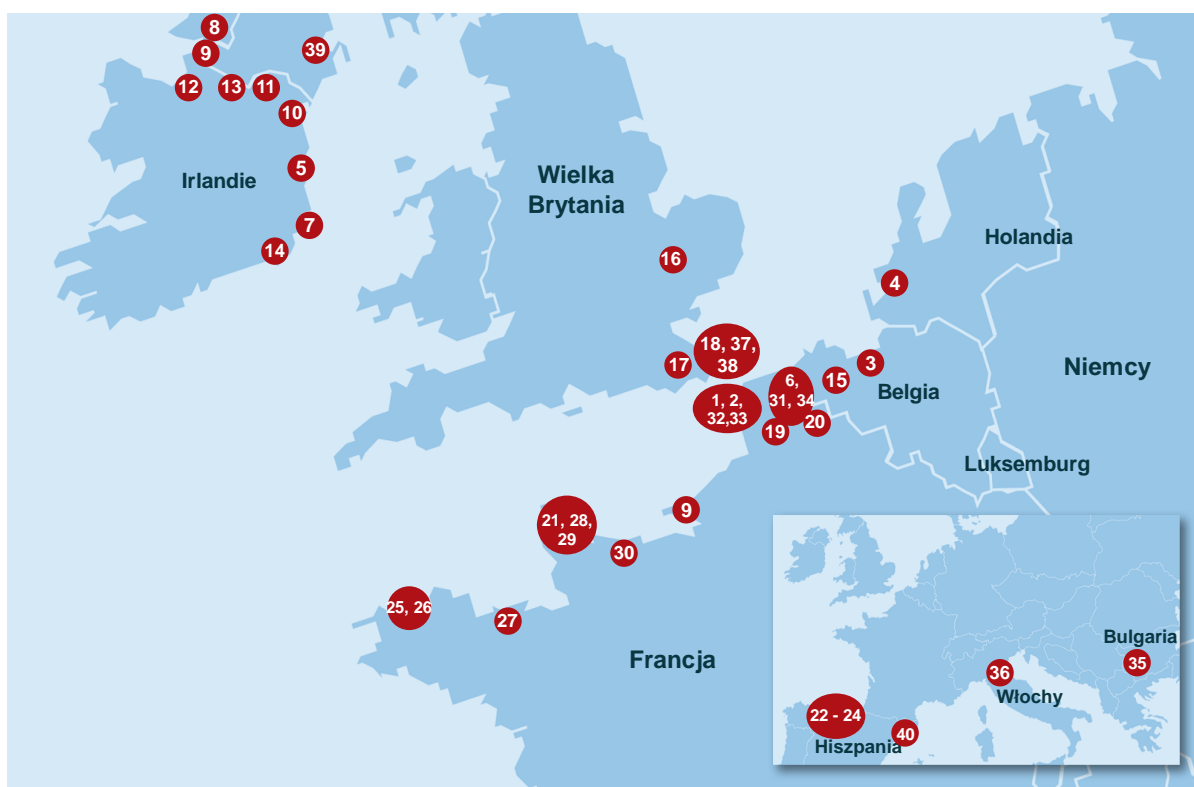

Punkty sprzedaży opłat za samochody ciężarowe

WAŻNE: MUSISZ mieć zapłaconą opłatę za Twój samochód ciężarowy (HGV), **zanim** zaczniesz korzystać z dróg w Wielkiej Brytanii.

Opłata może być zakupiona w trybie online w wielu oficjalnych Punktach Sprzedaży (PoS), lub w punktach samoobsługowych dla kierowców, które oferowane są przez niektórych operatorów, a także od wielu pośredników.

Niniejszy dokument będzie regularnie aktualizowany, podając dane nowych punktów sprzedaży, gdy podpisane zostaną nowe umowy z ich operatorami i pośrednikami, oraz gdy potwierdzą oni zakres świadczonych usług. Z chęcią umieścimy tu dane innych operatorów i pośredników, którzy zdecydują się wspierać zakup opłat, po tym jak skontaktują się z nami.